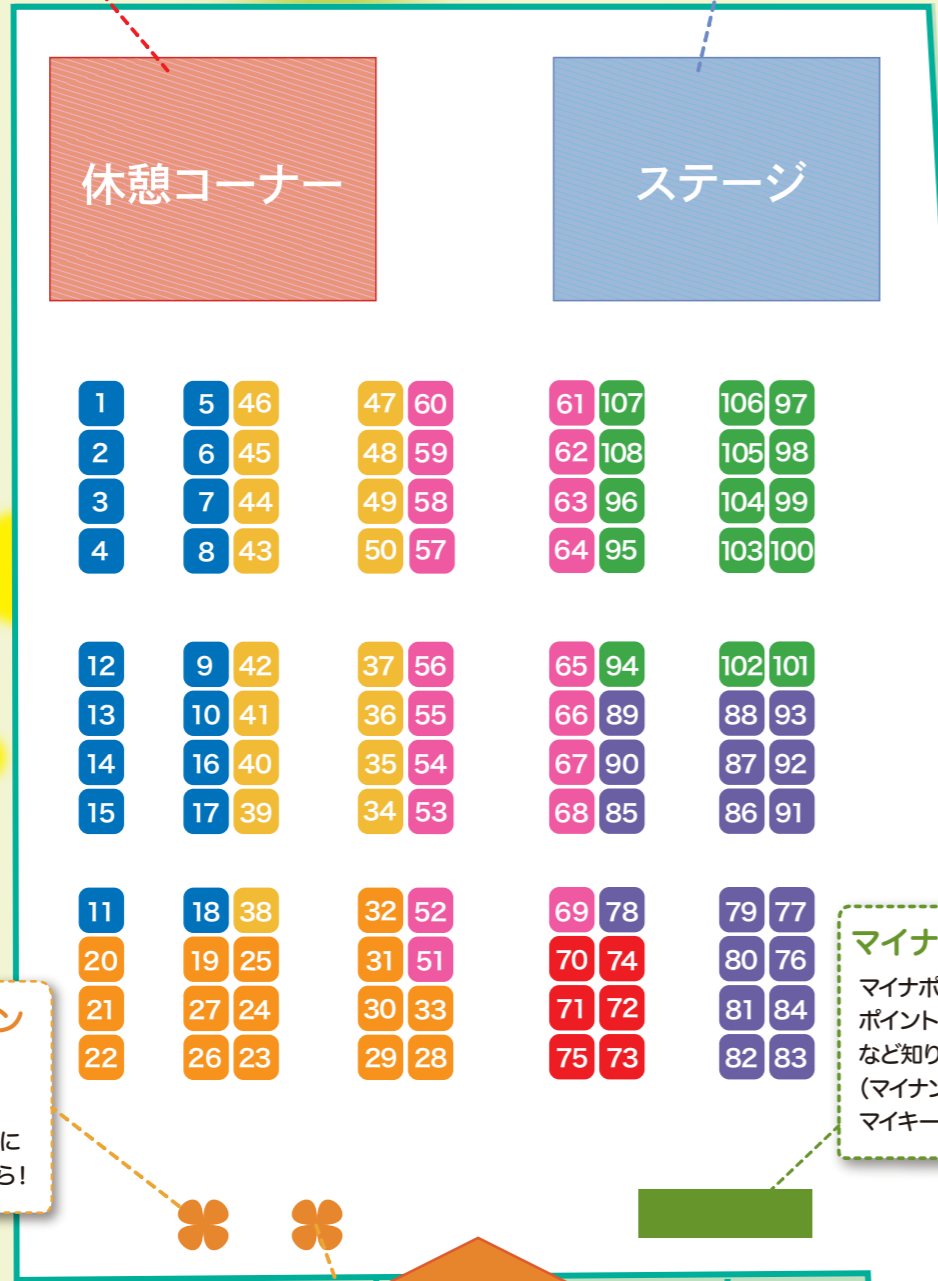

！地域の魅力発信！ 移住 & 地域との関わり 創出フェア

全国から
約100の
地域が集結！

地域の魅力に
ふれてみよう！

自分らしい
“地域との関わり方”を
見つけよう！

- 関係人口 ○地域おこし協力隊 ○移住
- ふるさとワーキングホリデー ○観光
- ワーケーション ○サテライトオフィス

地域の名産品の展示販売もあります！

開催日 **2019 11/17 (日)**
11:00～17:00

開催場所 **パシフィコ横浜 展示ホールA**
みなとみらい駅より徒歩5分

入場無料 (事前登録不要、入退場自由)

会場MAP

休憩コーナー
ご来場の皆様をご自由にお使いになれます。

ステージ
出展団体が各地域のPRを実施します。

移住・交流情報ガーデン
地域おこし協力隊
サポートデスク
地方移住や地域おこし協力隊についての一般的な相談はこちら!

マイナポイントブース
マイナポイントってなに?
ポイントをもらうには?
など知りたい方はこちら!
(マイナンバーカードの申請やマイキーIDの設定もできます)